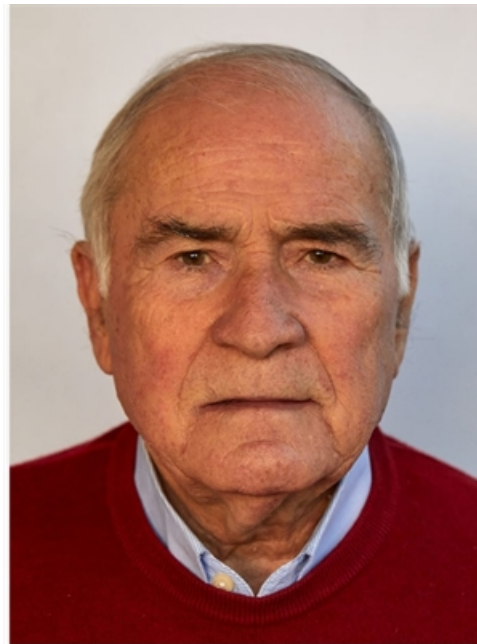

Giorgio Sorze

11/05/1942 **Padova (PD)**
13/06/2026 **Ponderano (BI)**

I familiari **ringraziano** anticipatamente tutti coloro che **parteciperanno** alla cerimonia funebre e tutti coloro che **scriveranno** con **affetto** un **Pensiero di Ricordo** sul sito **necrologibiella.it**, sezione Necrologi.

Pensieri di Ricordo (1)

Valdengo , 13/06/2026 ore 19:27

Vi siamo vicini in questo triste momento e porgiamo a tutti voi le più sentite condoglianze Rita, Valter e Regina

Spaudo Rita