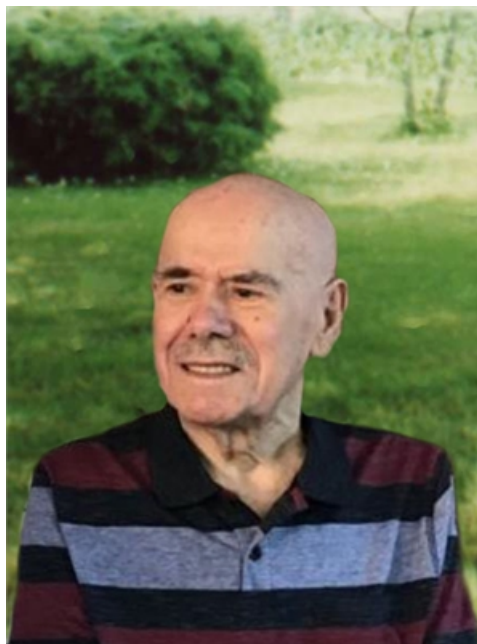

Luigi Finotti

05/08/1937 **Porto Tolle (RO)**
06/01/2023 **Vigliano Biellese (BI)**

I familiari **ringraziano** anticipatamente tutti coloro che **parteciperanno** alla cerimonia funebre e tutti coloro che **scriveranno** con **affetto** un **Pensiero di Ricordo** sul sito **necrologibiella.it**, sezione Necrologi.